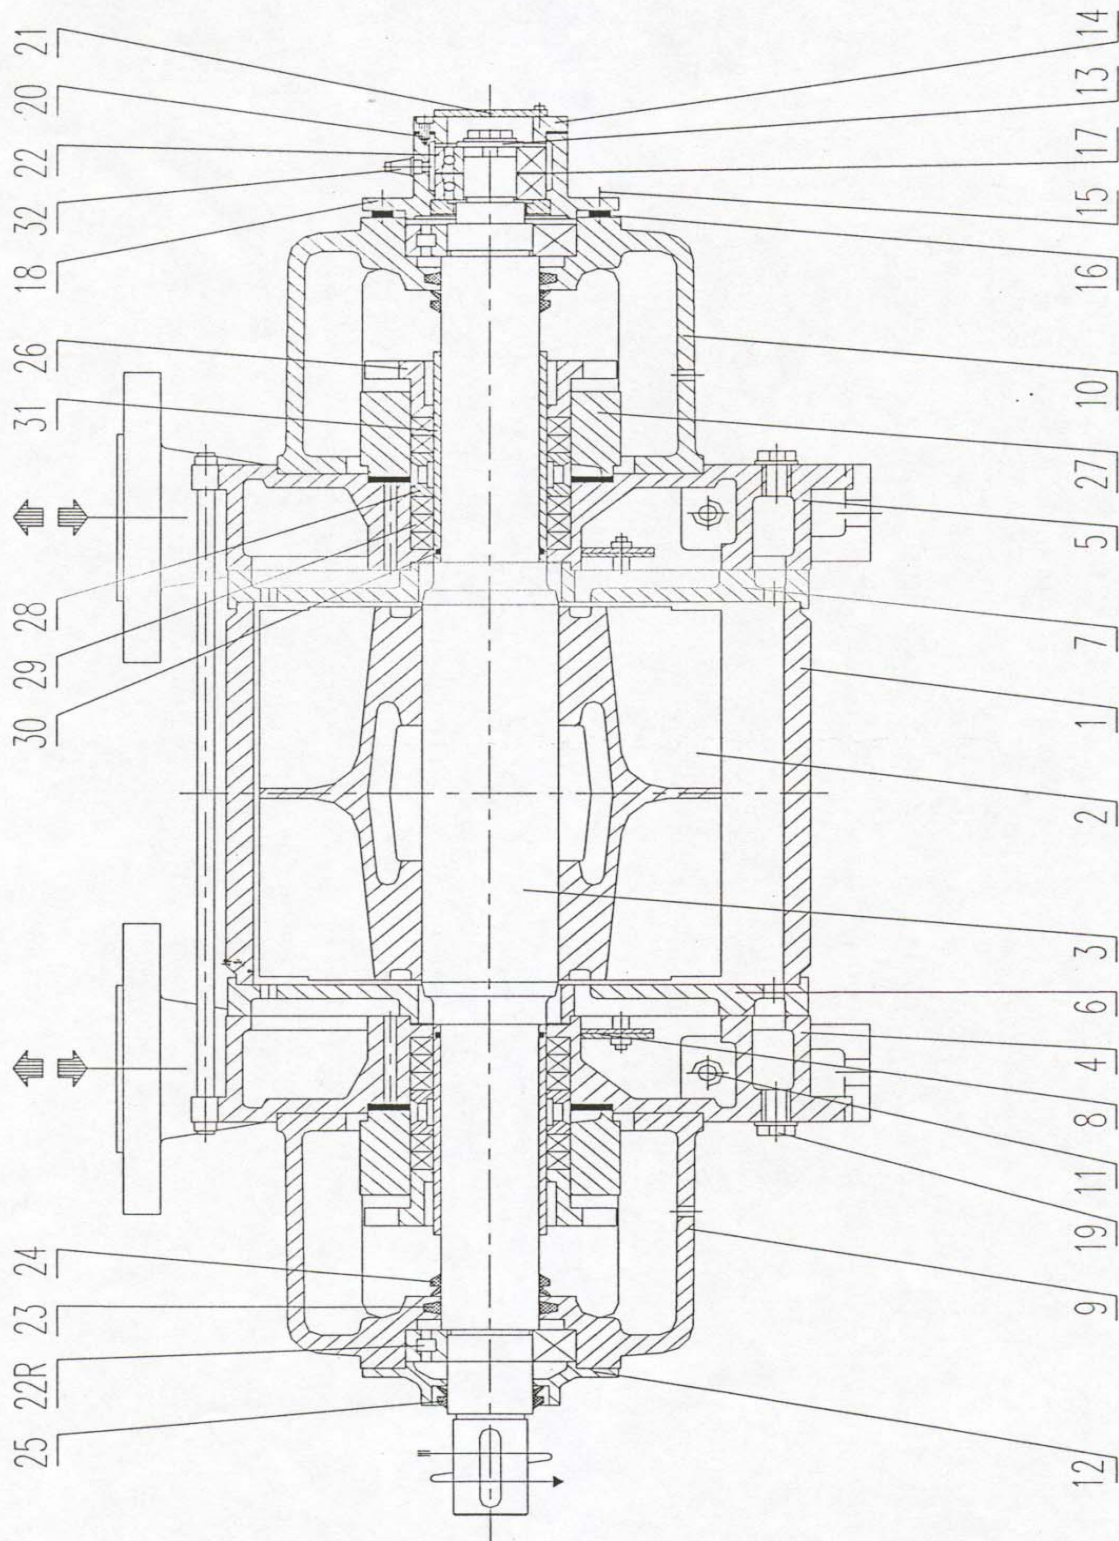

DISEGNO IN SEZIONE / SECTION DRAWING
 Pompe Tipo / Pumps Type

TRVK 1502-1503/B

pompetravaini

CASTANO PRIMO (MILANO)

RIF. - Ref.: F.P./C.T.

DATA - Date: GENNAIO 2001 / January 2001

SOSTITUISCE - Replaces:

N°.: 8102-3.0A1.301.01

TRVK0001

DISEGNO IN SEZIONE / SECTION DRAWING
Pompe Serie / Pumps Series

TRSK-TRVK 2003÷5005/B

pompetravaini

CASTANO PRIMO (MILANO)

RIF. - Ref.: F.P./C.T.

DATA - Date: GENNAIO 2001 - January 2001

SOSTITUISCE - Replaces:

N°.: 8113+8365.0A1.301.01

TRS-VK0001