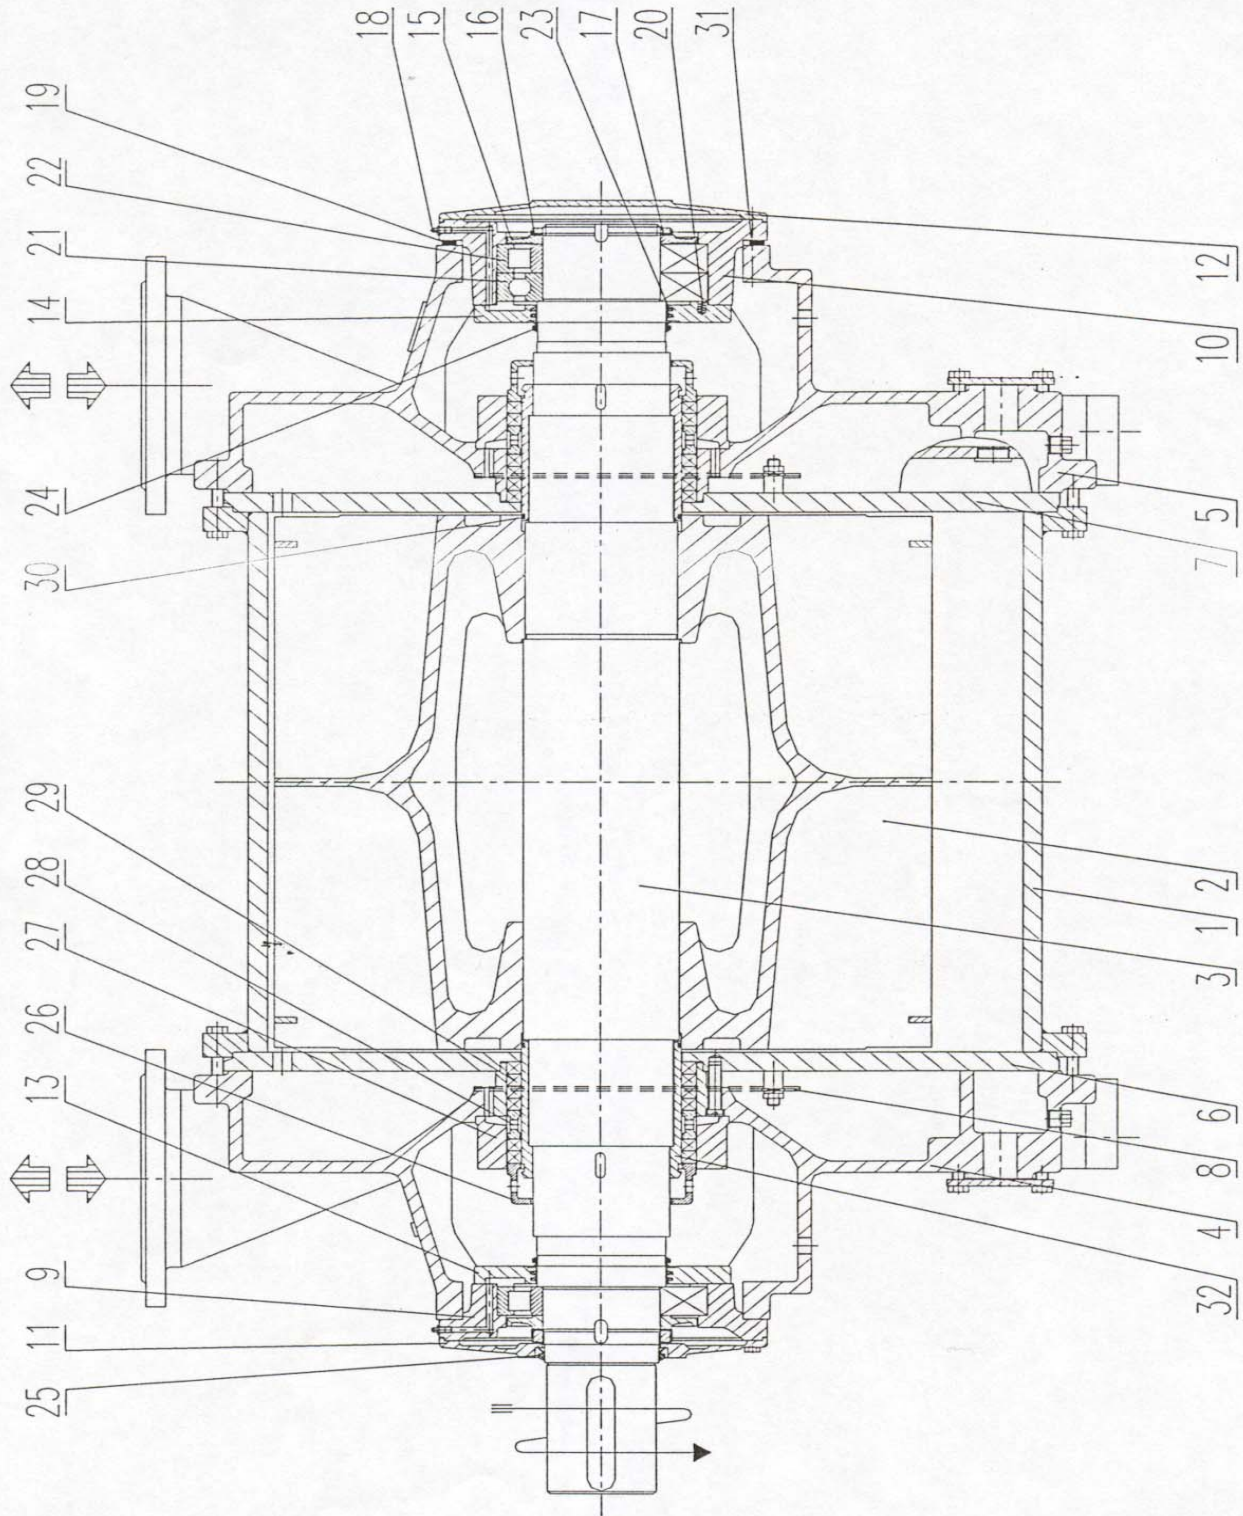

DISEGNO IN SEZIONE / SECTION DRAWING
 Pompe Tipo / Pumps Type

TRVK 1502-1503/B

pompetravaini

CASTANO PRIMO (MILANO)

RIF. - Ref.: F.P./C.T.

DATA - Date: GENNAIO 2001 / January 2001

SOSTITUISCE - Replaces:

N°.: 8102-3.0A1.301.01

TRVK0001

DISEGNO IN SEZIONE / SECTION DRAWING
Pompe Serie / Pumps Series

TRSK-TRVK 2003÷5005/B

pompetravaini

CASTANO PRIMO (MILANO)

RIF. - Ref.: F.P./C.T.

DATA - Date: GENNAIO 2001 - January 2001

SOSTITUISCE - Replaces:

N°.: 8113+8365.0A1.301.01

TRS-VK0001