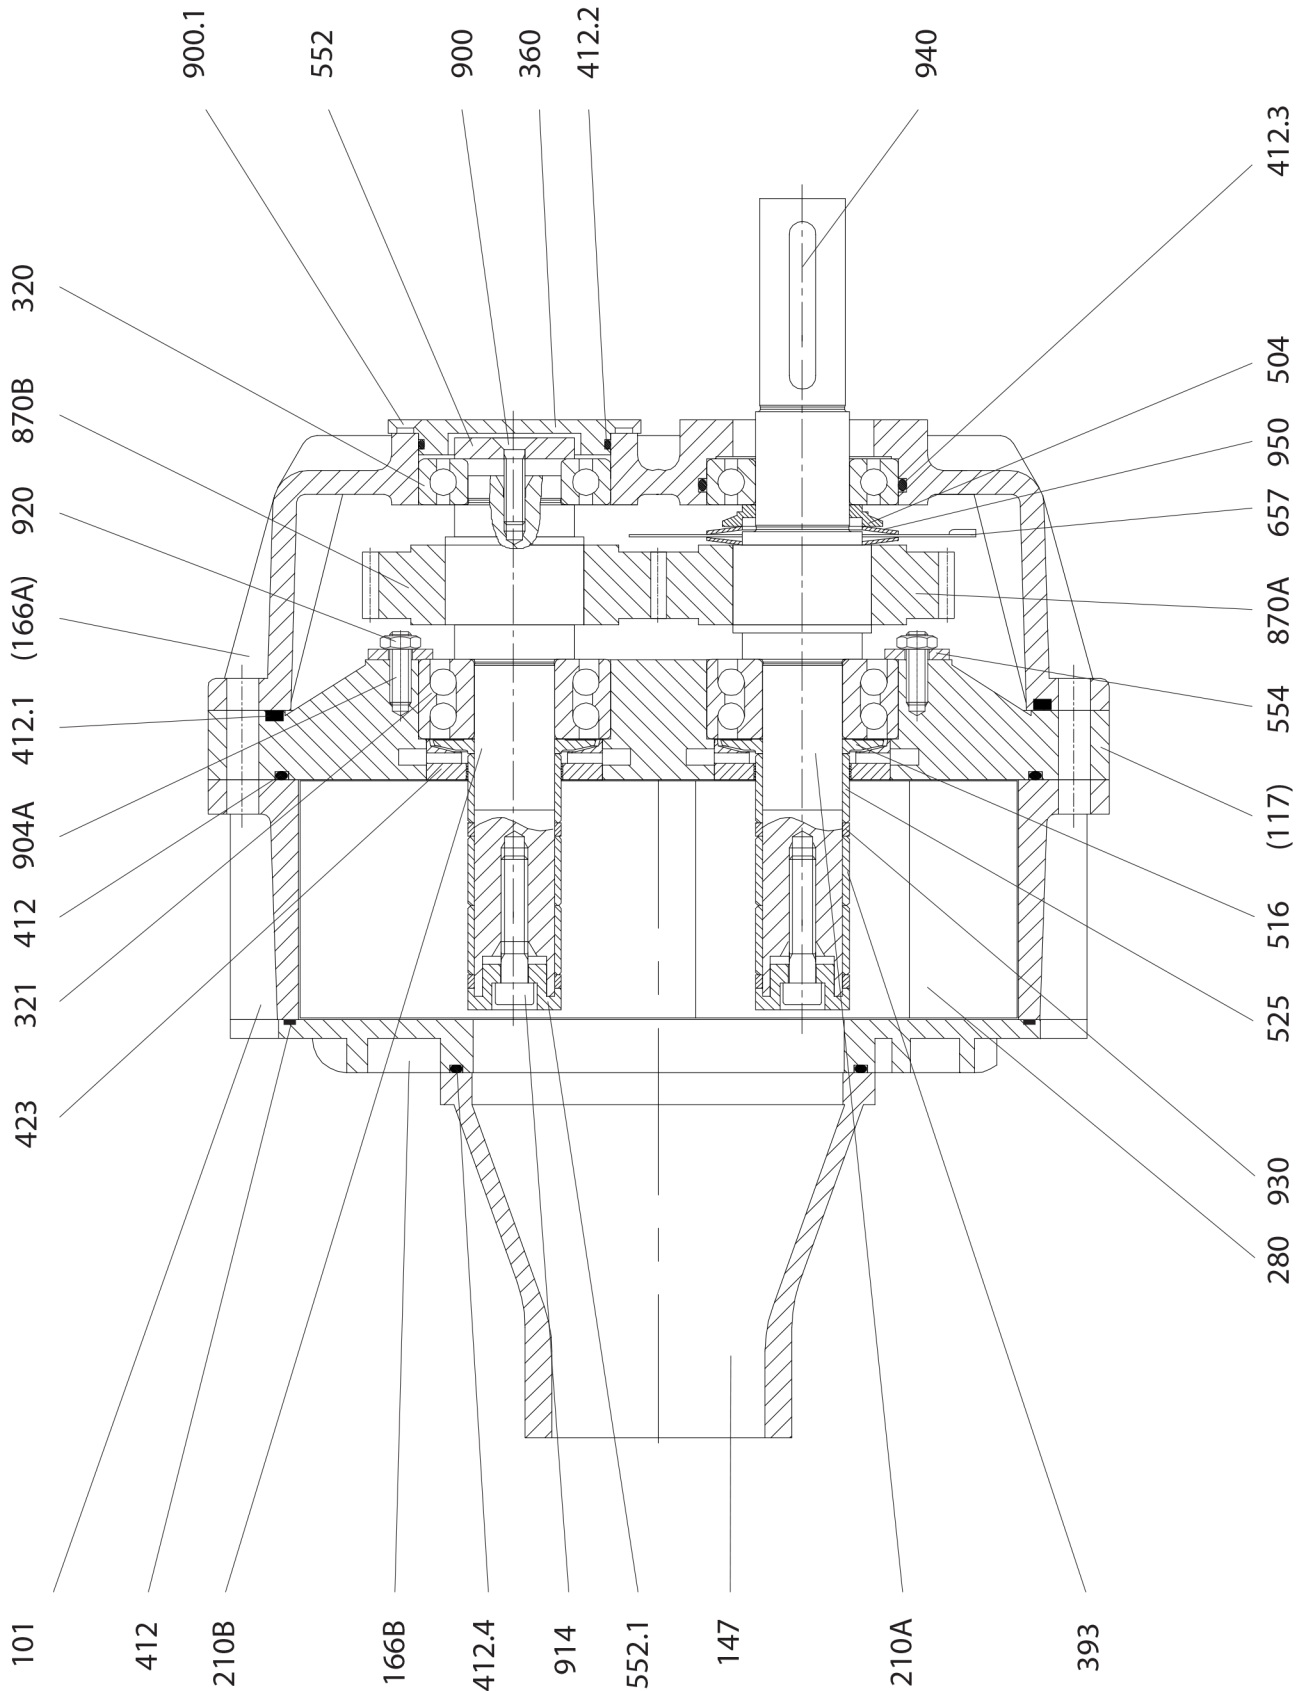

# SOFFIATORE 73-103

## Blower 73-103

(117+166A) fornibili solo combinati / (117+166A) supplied as one component

Nell'ottica di un continuo miglioramento la divisione BORA si riserva di apportare modifiche ai propri prodotti senza preavviso.