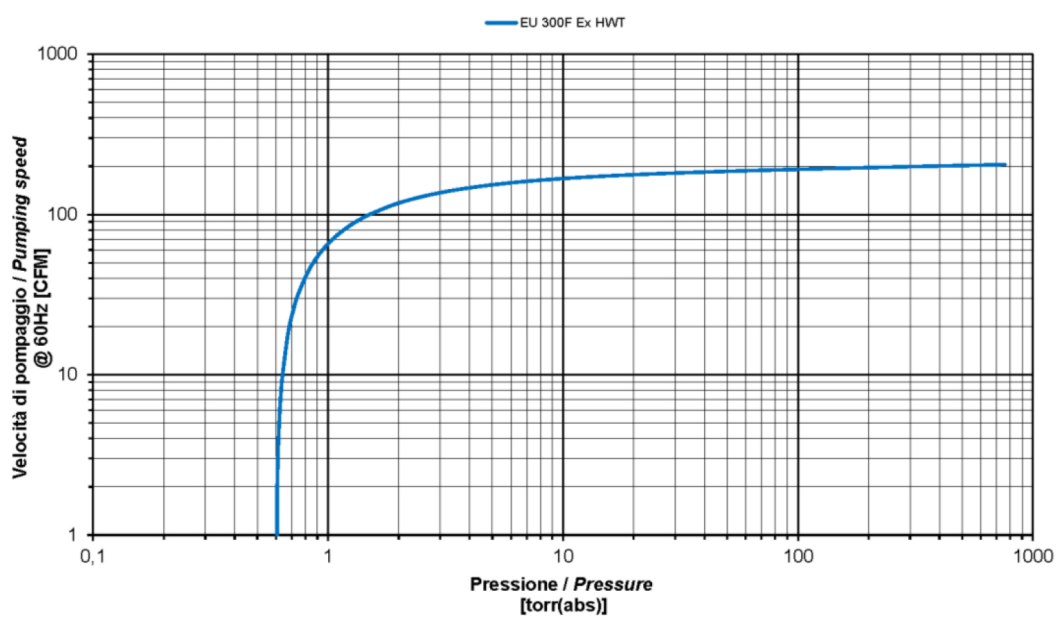

EU300Ex-HWT

Portata nominale* Nominal speed* Débit nominal* Caudal nominal* Nennsaugvermögen*	CFM	211,9
Pressione finale*(assoluta) Ultimate pressure* (abs.)	torr	0,6
Pression limite* (abs.) Presión final* (abs.) Enddruck* (abs.)	mbar	0,8
Potenza motore # / Numero di giri Motor power # / Rotational speed	HP (kW)	11 (7,9)
Puissance moteur # / Numéro de révolutions Potencia motor # / Velocidad de giro Motorleistung # / Drehzahl	min ⁻¹	1800
Caratteristiche motore elettrico Electric motor characteristics Caractéristiques moteur électrique Características motor eléctrico Motoreigenschaften		IM B5 208-230 V - 460 V±10% IE3 60 Hz
Livello di pressione acustica Sound pressure level Niveau de pression acoustique Nivel de presión acústica Schalldruckpegel	dB(A) EN ISO 2151	73
Pressione max vapore H ₂ O ammissibile Water vapour tolerance	torr	80
Pression de vapeur d'eau maximale admissible Presión máxima de vapor de agua admisible Wasserdampfverträglichkeit	mbar	106
Quantità vapore H ₂ O ammissibile Water vapour pumping capacity	lb/h	40,6
Capacité de pompage de la vapeur d'eau Cantidad de vapor de agua admisible Wasserdampfkapazität	kg/h	19
Carica olio Oil capacity	US gall	1,85
Charge d'huile Carga de aceite Ölfüllmenge	l	7
Peso totale / senza motore Total weight / Without motor	lb	551,2 / 330,7
Poids total / Sans moteur Peso total / Sin motor Gesamtgewicht / Gewicht ohne Motor	kg	250 / 150

*Secondo accordi PNEUROP 6602.
*According to Pneurop standard 6602.
*Selon la norme Pneurop 6602.
*Según la normativa Pneurop 6602.
*Nach der Pneurop Norm 6602.

#Valido per temperature fino a 40°C e altitudini inferiori a 1000 m.
#Valid for temperatures up to 40°C and altitudes lower than 1000 m.
#Valable pour températures jusqu'à 40°C et pour altitudes inférieures à 1000 m.
#Válido para temperaturas hasta 40°C y altitudes inferiores a 1000 m.
#Gültig für Temperaturen bis 40°C und für Höhen niedriger als 1000 m.