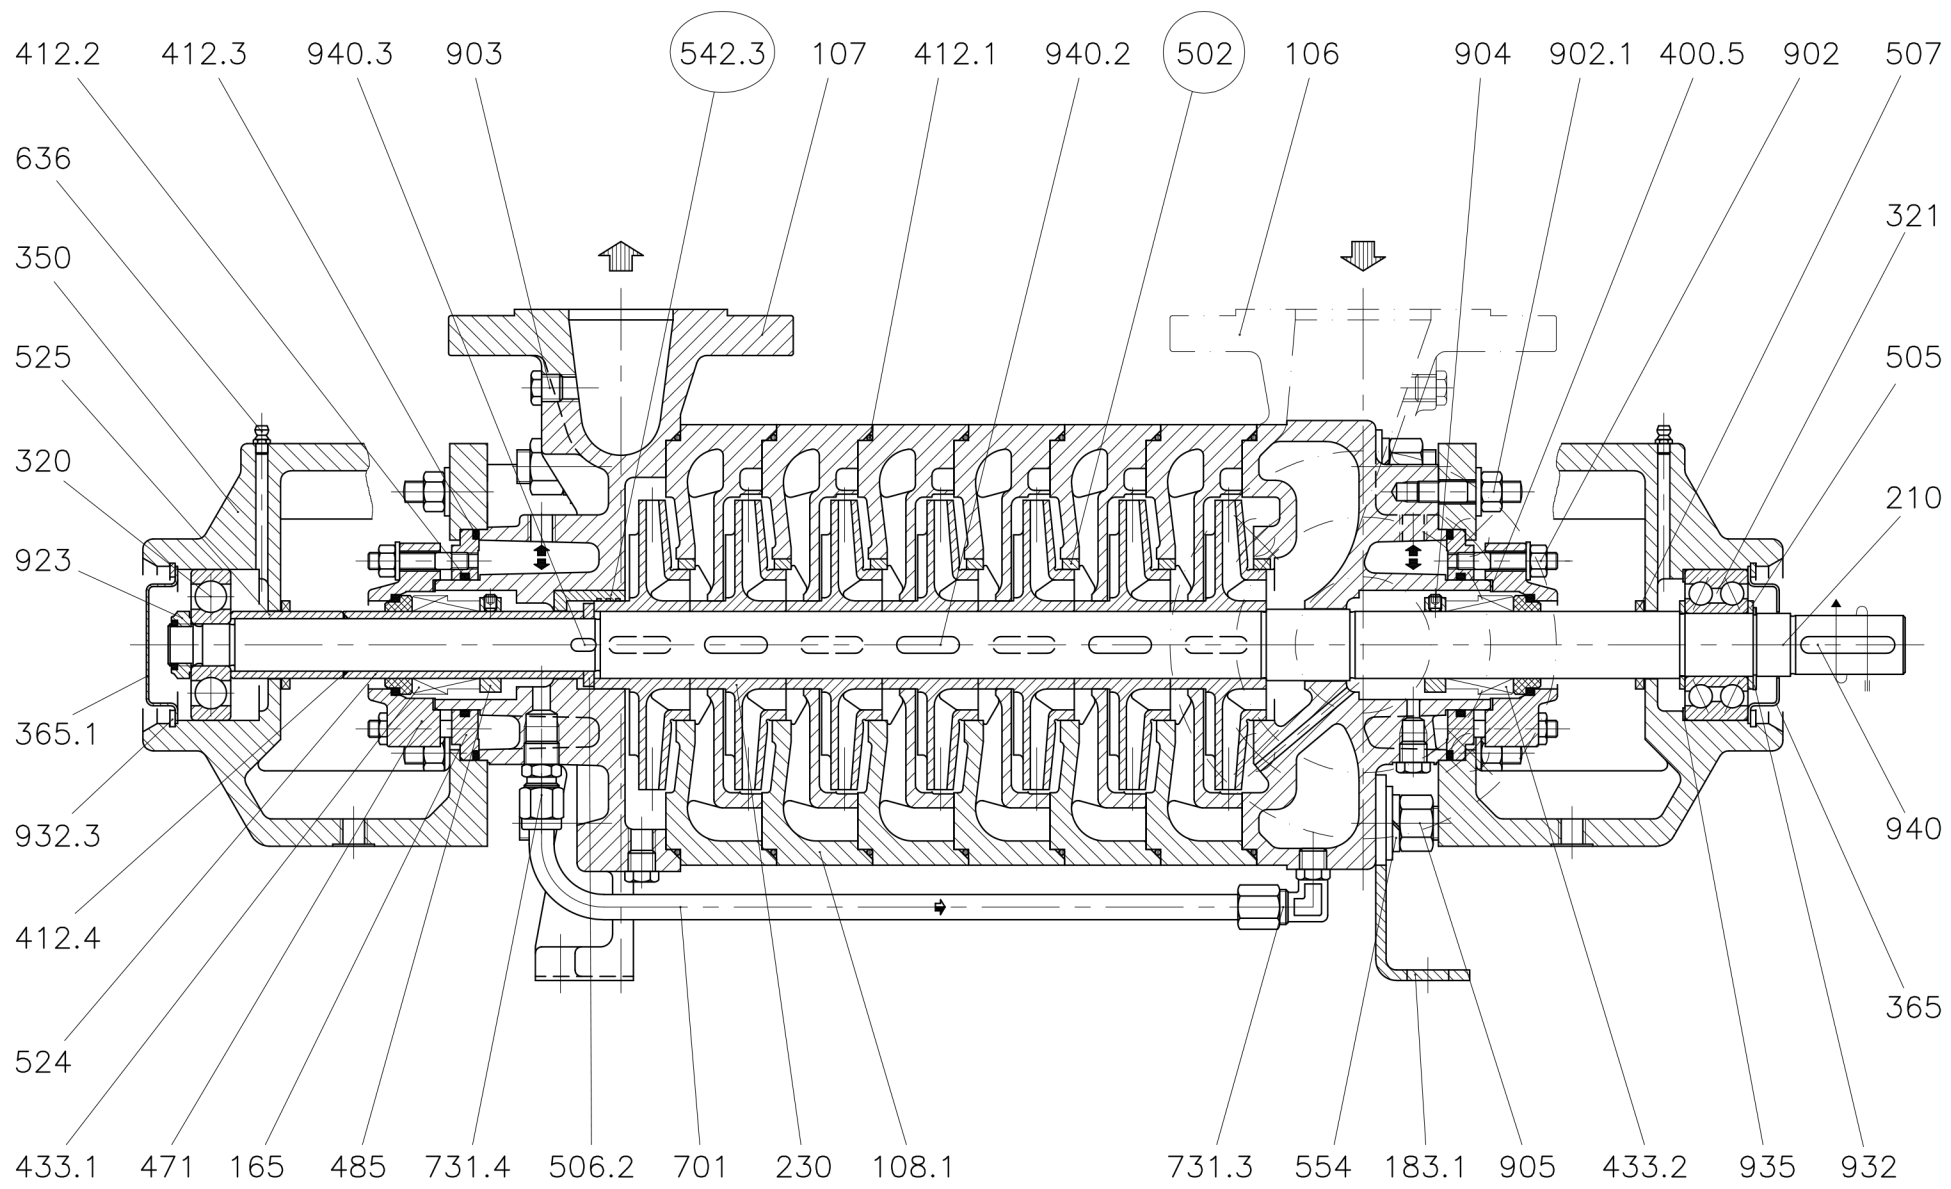

TMA 40 & 50 /5-C

200 Newsome Drive
Yorktown, VA 23693
1-800-535-4243
www.Travaini.com

○ SOLO PER ESECUZIONE ACCIAIO INOX / Only for stainless steel construction

RIF. - Ref.: E.C./C.T.

SOSTITUISCE - Replaces: 4403-04.5L1.301.01