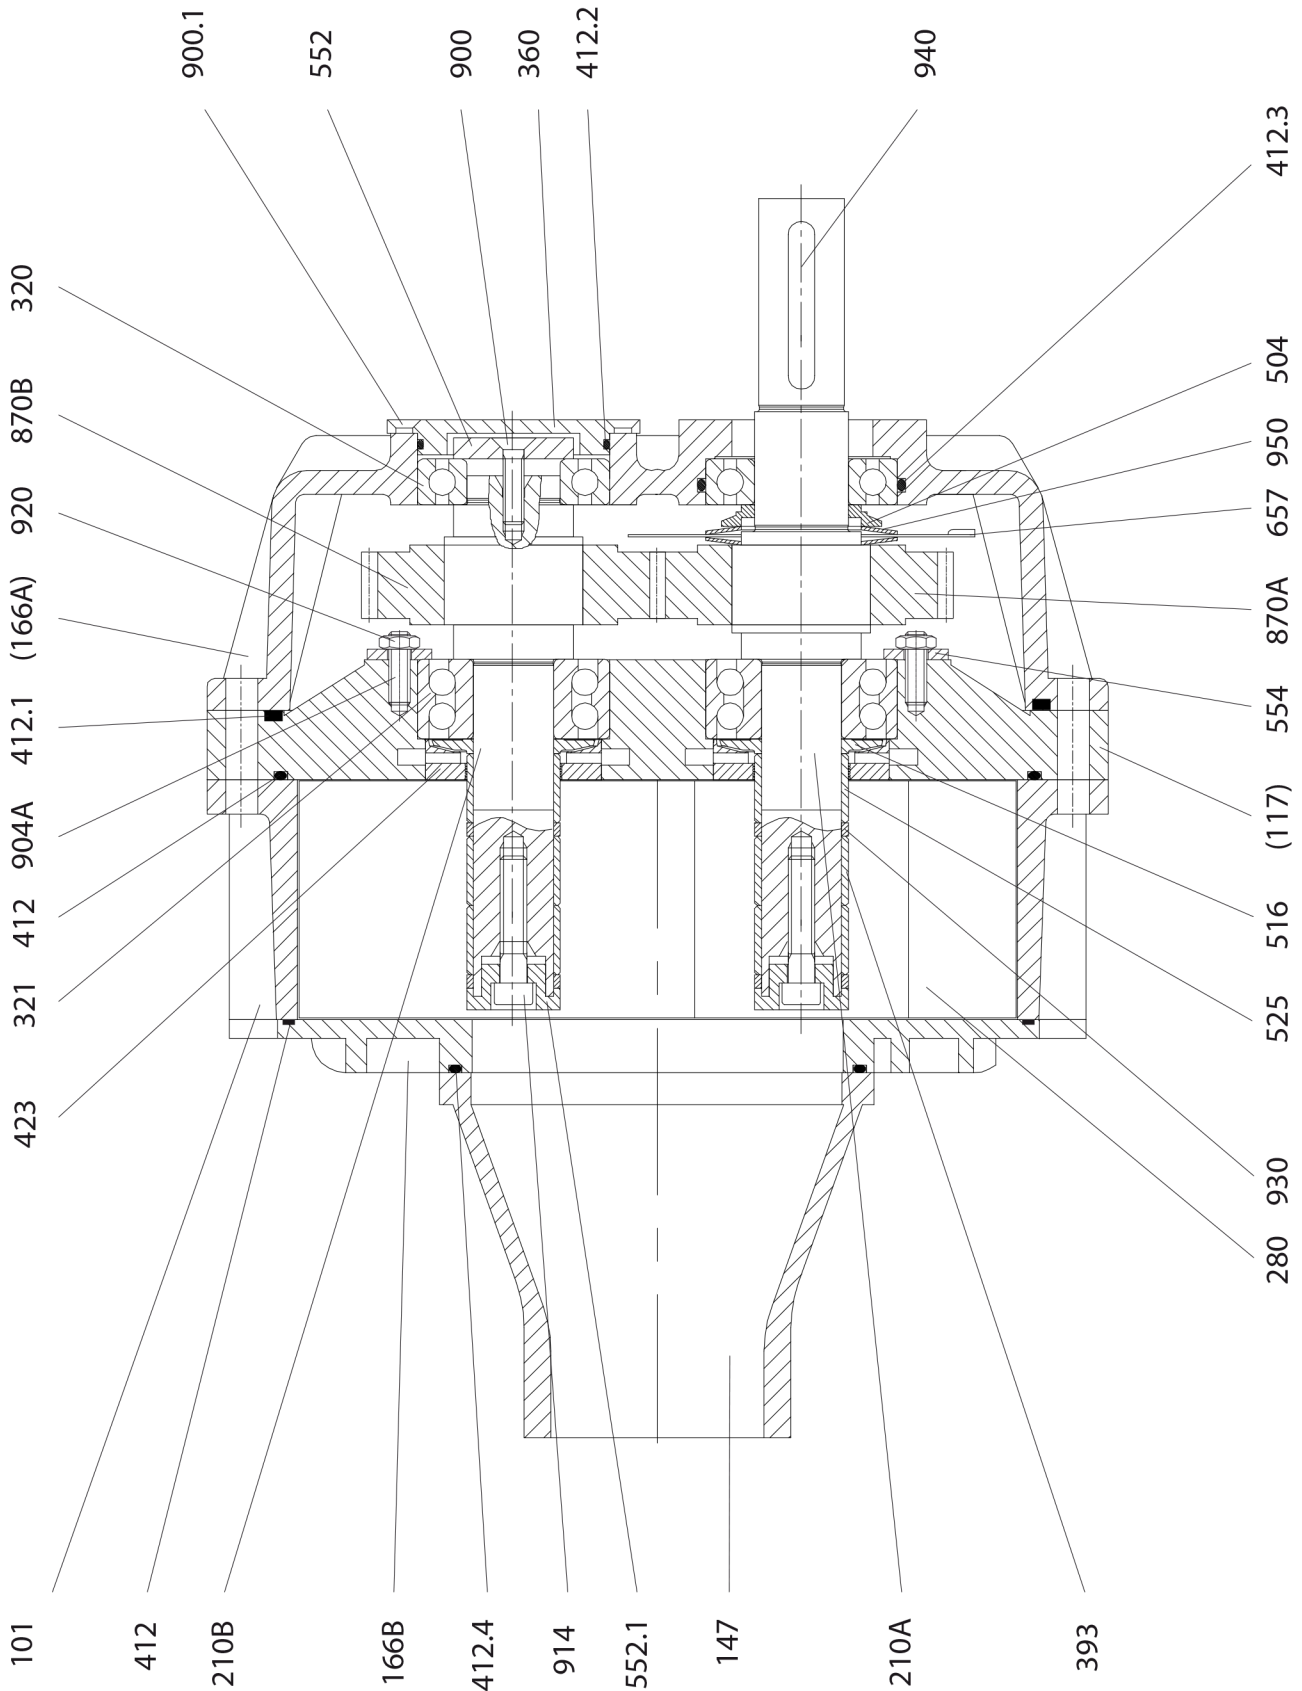

DEPRESSORE 73-103
Exhauster 73-103

(117+166A) fornibili solo combinati / (117+166A) supplied as one component

Nell'ottica di un continuo miglioramento la divisione BORA si riserva di apportare modifiche ai propri prodotti senza preavviso.