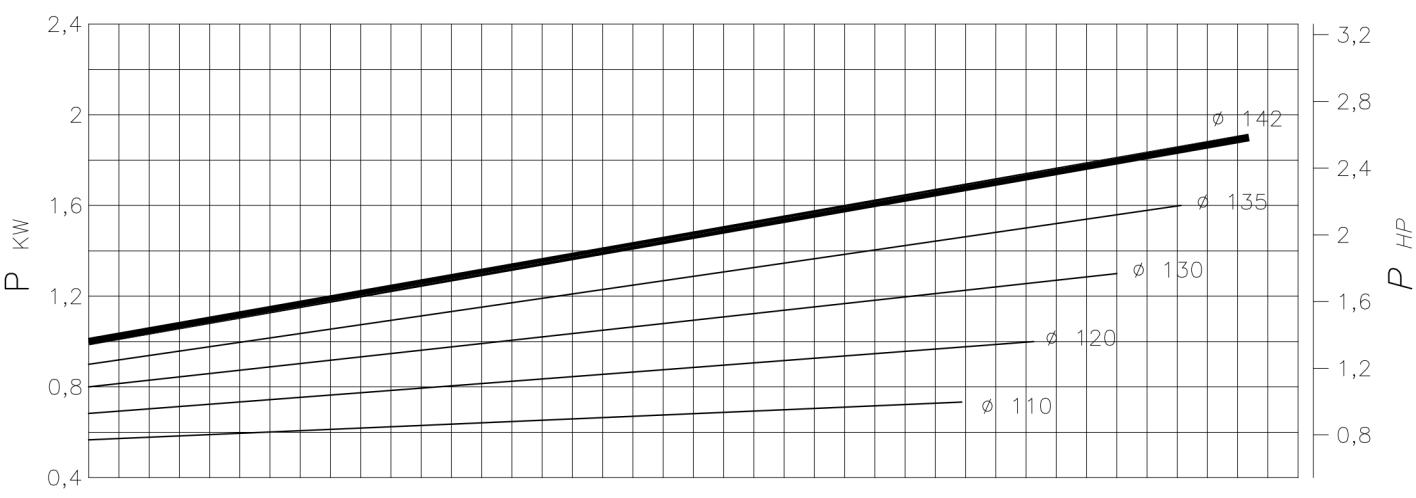

Dati riferiti ad acqua a temperatura ambiente. Per condizioni di collaudo e tolleranze consultare la tabella specifica.  
These data are relevant to water at ambient temperature. For testing conditions and tolerances pls consult the relevant table.

TIPO **TCH 25-125A**  
Type

Dati riferiti ad acqua a temperatura ambiente. Per condizioni di collaudo e tolleranze consultare la tabella specifica.  
These data are relevant to water at ambient temperature. For testing conditions and tolerances pls consult the relevant table.