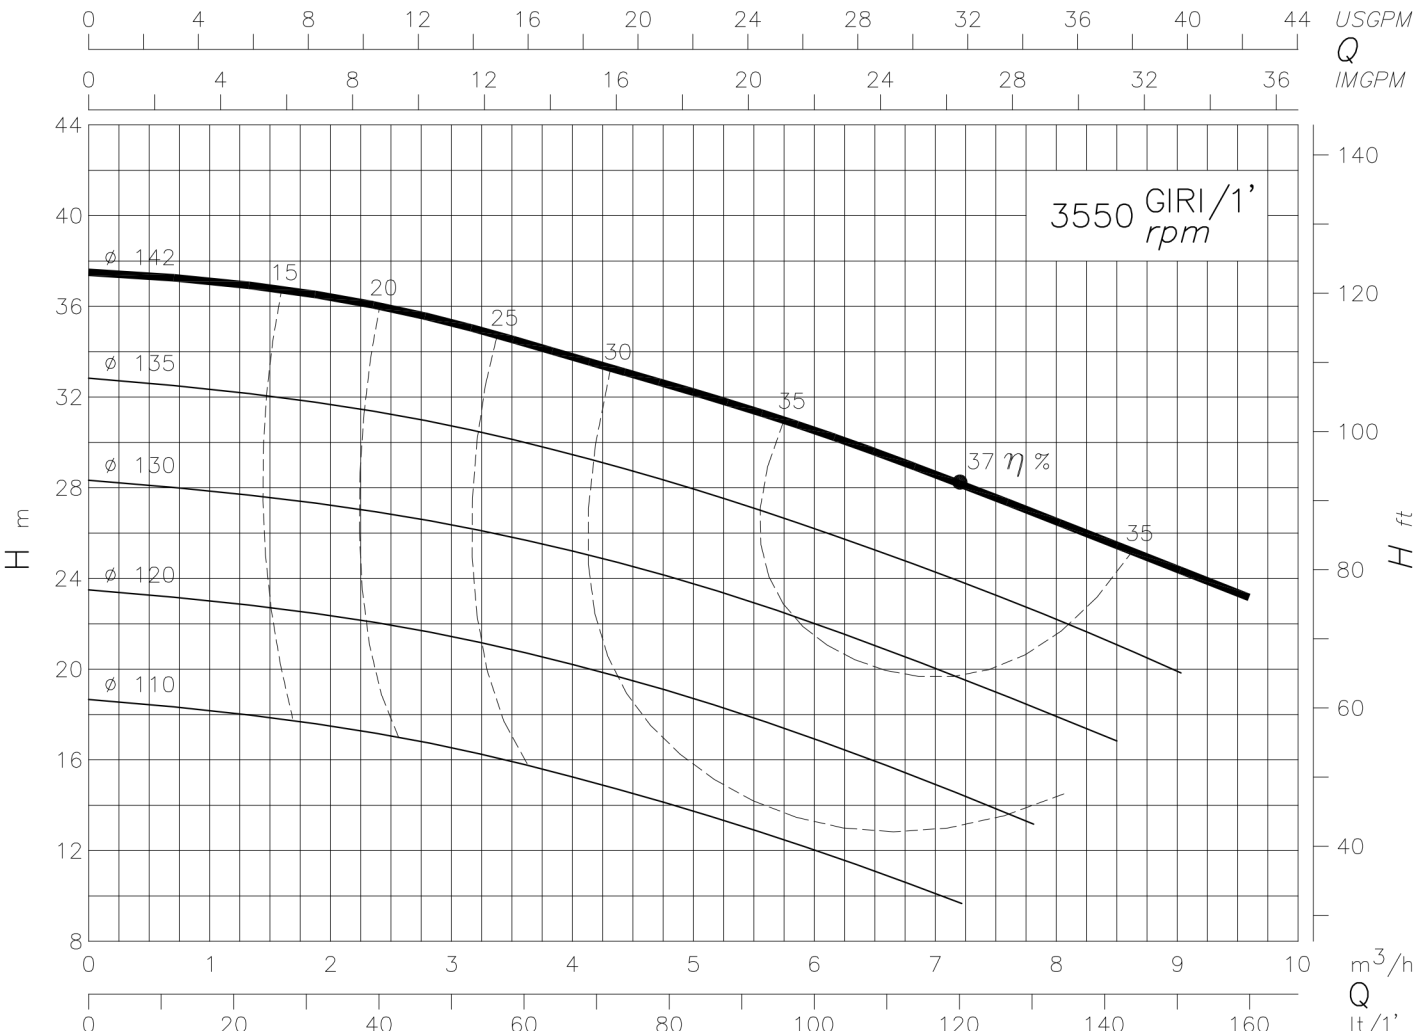

Dati riferiti ad acqua a temperatura ambiente. Per condizioni di collaudo e tolleranze consultare la tabella specifica.  
These data are relevant to water at ambient temperature. For testing conditions and tolerances pls consult the relevant table.

TIPO **TCH 25-125A**  
Type

Dati riferiti ad acqua a temperatura ambiente. Per condizioni di collaudo e tolleranze consultare la tabella specifica.  
These data are relevant to water at ambient temperature. For testing conditions and tolerances pls consult the relevant table.