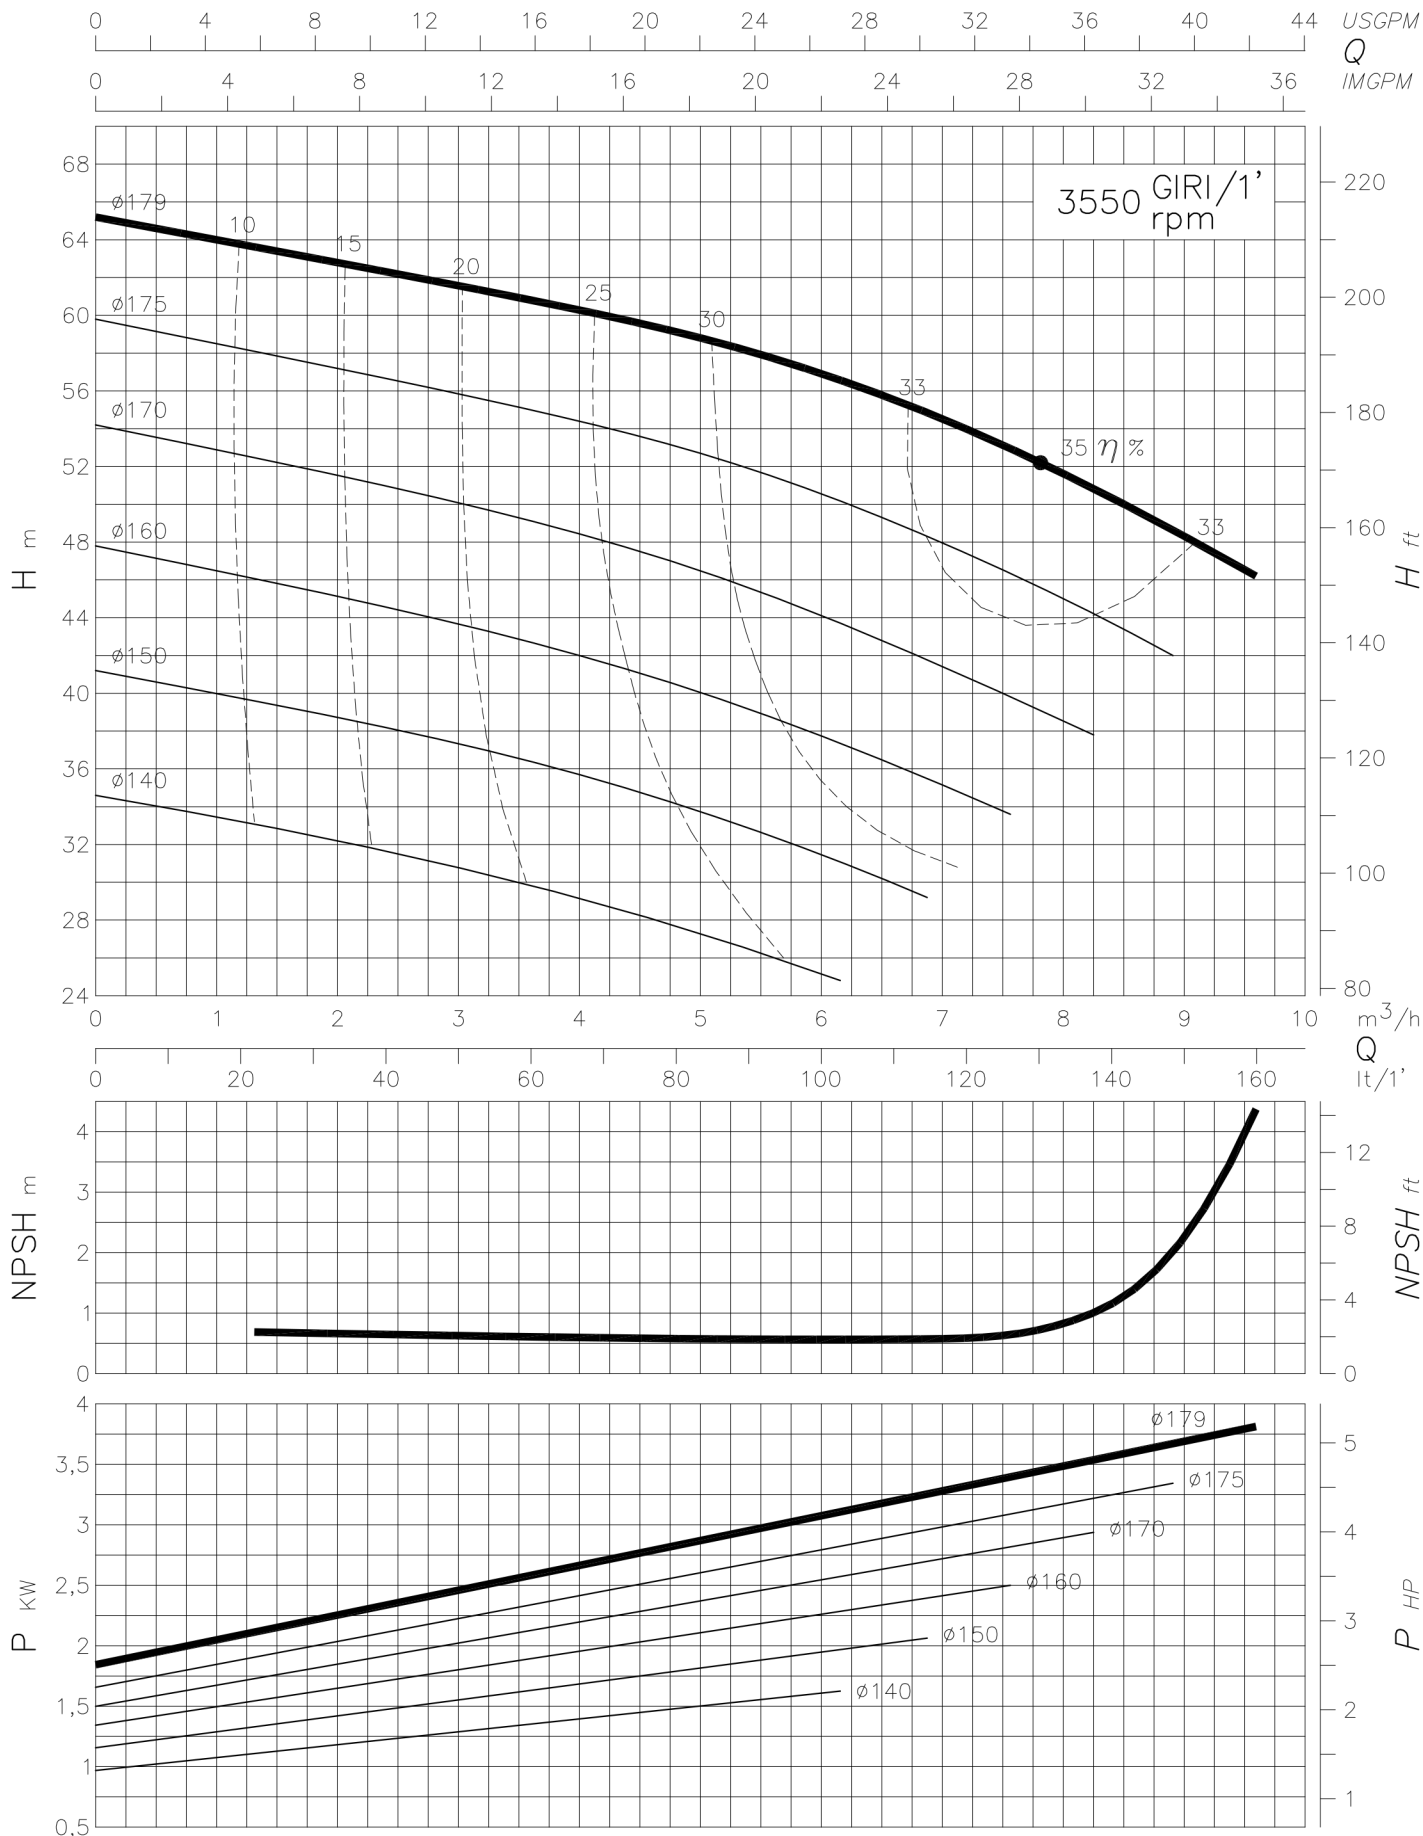

Dati riferiti ad acqua a temperatura ambiente. Per condizioni di collaudo e tolleranze consultare la tabella specifica.
 These data are relevant to water at ambient temperature. For testing conditions and tolerances pls consult the relevant table.