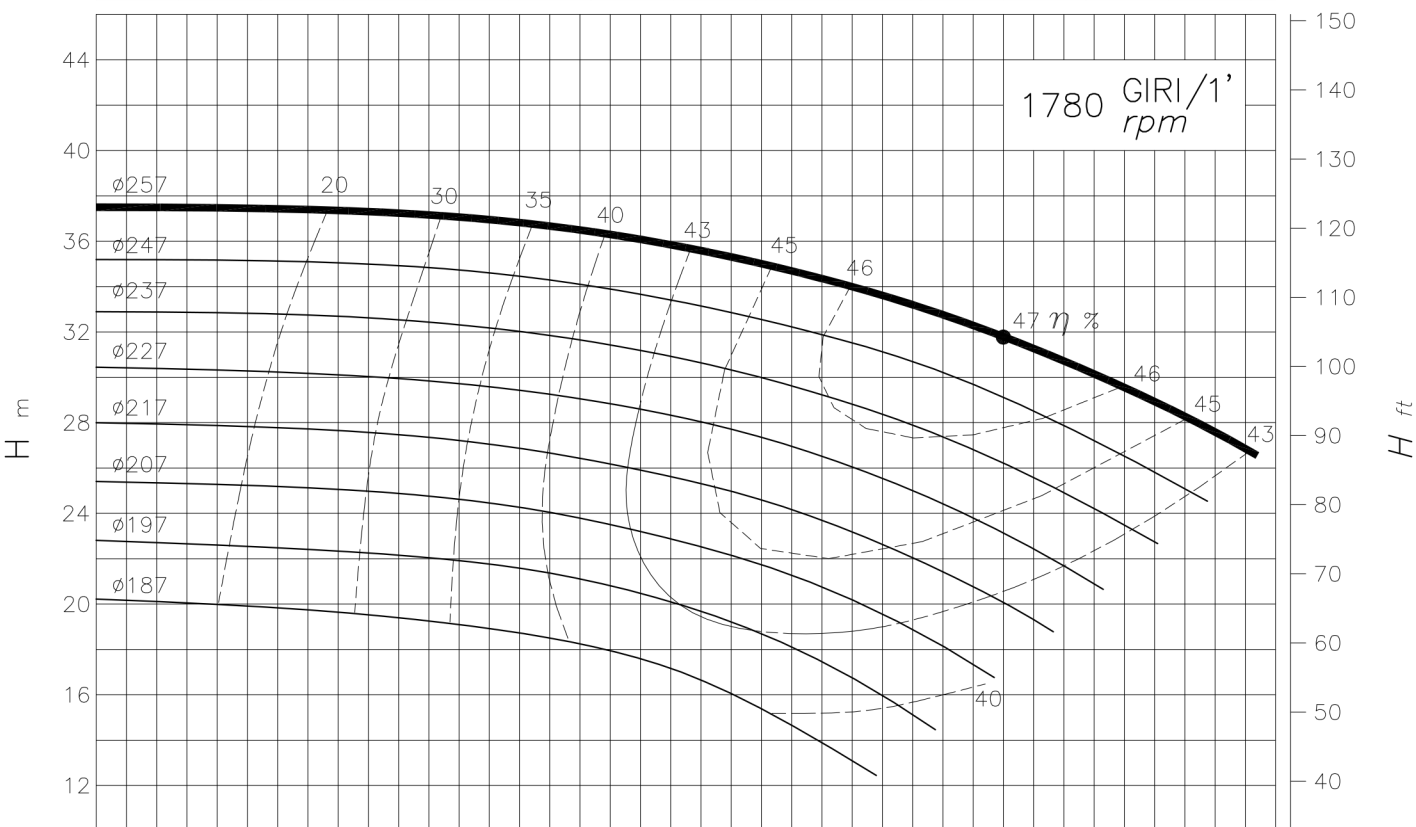

TIPO **TCT 50-250**
 Type

Dati riferiti ad acqua a temperatura ambiente. Per condizioni di collaudo e tolleranze consultare la tabella specifica.
 These data are relevant to water at ambient temperature. For testing conditions and tolerances pls consult the relevant table.