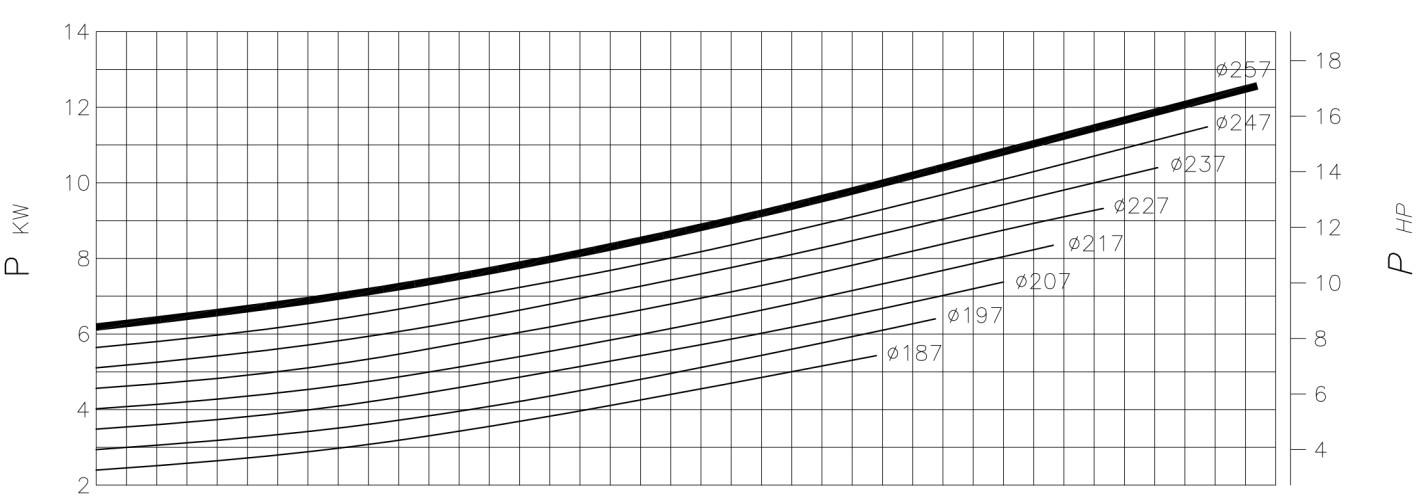

TIPO **TCT 50-250**
 Type

Dati riferiti ad acqua a temperatura ambiente. Per condizioni di collaudo e tolleranze consultare la tabella specifica.
 These data are relevant to water at ambient temperature. For testing conditions and tolerances pls consult the relevant table.